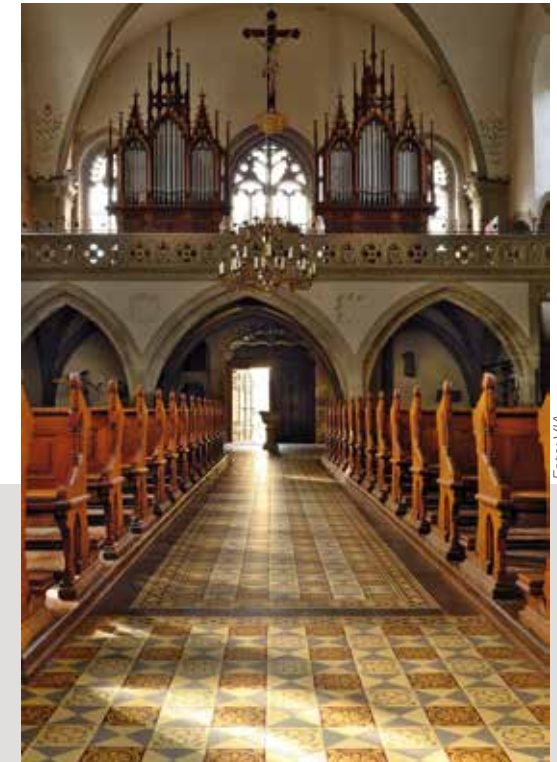

Zementmosaikplatten N° 51064, 51070, 51066

Durch die zunehmende Wertschätzung von Baudenkmälern steigt der Bedarf an handgearbeiteten Zementmosaikplatten. In vielen historischen Gebäuden sind VIA Platten als Sonderanfertigung in Ausführungen als Riffelplatte, Achteck, Sechseck, quadratisch oder auch tailliert zu finden. Fast verlorenes Wissen um eine traditionelle Handwerkskunst wird so von VIA bewahrt und stetig weiterentwickelt.

VIA Reproduktionen

Bei der Fertigung von historischen Mustern berücksichtigt VIA die ursprünglichen Formate, Formen und Farben.

Epoche, Muster und Farbigkeit spielen dabei eine entscheidende Rolle.

Oftmals werden Reproduktionen in das VIA Sortiment aufgenommen.