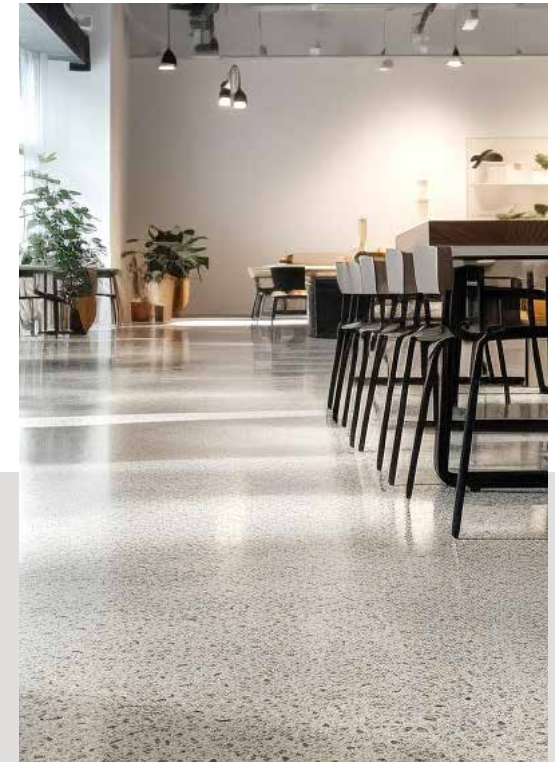

Kantine | VIA Terrazzo TGBØ301

VIA ist in der Lage, vielfältige Materialien aus dem Baustoffrecycling zu verarbeiten und damit Architektenideen umzusetzen. Fantastische Böden mit einer besonderen Brillanz und Tiefe werden mit Glassplitt erreicht. Bei VIA ist grünes und braunes Recyclingglas die erste Wahl. Auch Dachziegelsplitt eignet sich als Zuschlag für Terrazzo.

[VIA Recycling Terrazzo](#)